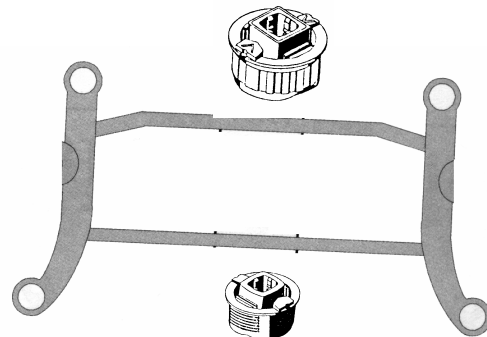

SIMSONITE IMPORT

BAKVAGN
MB 202 92 > 01

52497 BAKREBUSSNING FÖR RAMEN
REF NR 202 350 3408

56674 FRÄMREBUSSNING FÖR RAMEN
REF NR 124 351 1942

598033 STABILISATORSTAG Metall
REF NR 124 320 0489

598032 STABILISATORSTAG Plast
REF NR 124 323 1289

52354 LÄNKARMBUSSNING YTTRE
REF NR 2013520027

51303 LÄNKARMBUSSNING INRE H/V Dem 12X33X58
REF NR 2023528665

59502 PARALLELLSTAG BAKAXEL
REF NR 201 350 1953

59909 BAKREARM ÖVRE H/V NY MODEL
REF NR 2103502506/1606