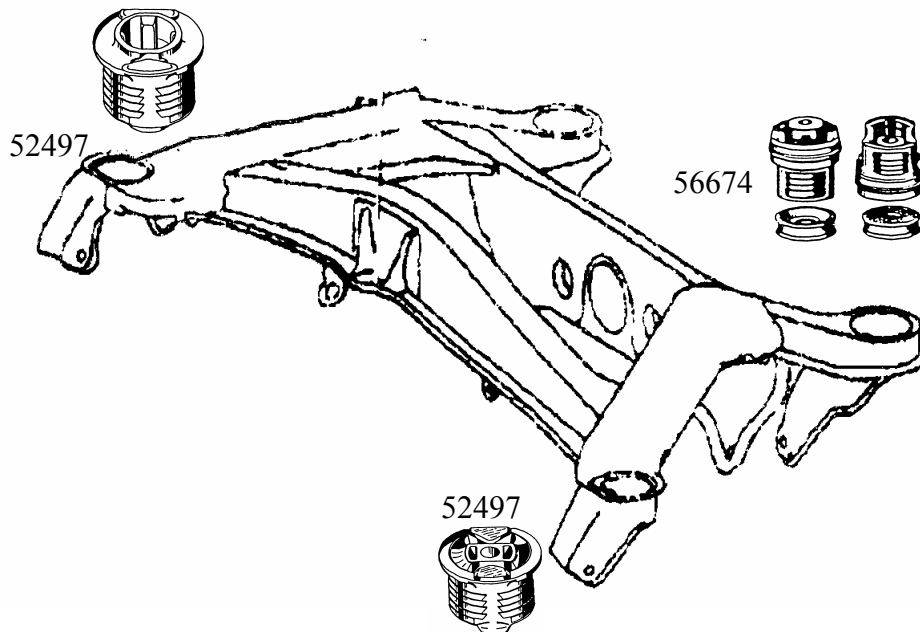

SIMSONITE IMPORT
VÅRVINDSGATAN 37
418 73 GÖTEBORG

TEL 0046 31833506
544797

FAX 0046 31534967
BIL 0708-767206