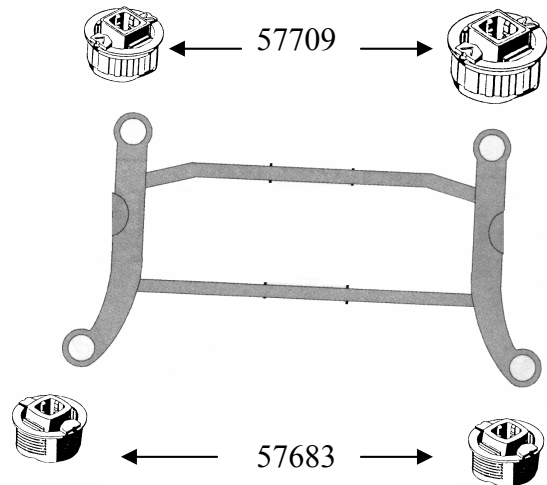

SIMSONITE IMPORT

FRAM&BAKVAGN

MB 140 91 > 99

55388 NEDRE LÄNKARM BUSSNINGSSATS H/V
REF NR 1403308207

57709 BAKREBUSSNING FÖR RAMEN
REF NR 1403311544

57683 FRÄMREBUSSNING FÖR RAMEN
REF NR 1403311545

598033 STABILISATORSTAG VÄ
REF NR 1403231189

598032 STABILISATORSTAG HÖ
REF NR 1403231289

BAKVAGN

52354 LÄNKARMBUSSNING YTTRE
REF NR 2013520027

51304 LÄNKARMBUSSNING INRE H/V Dem 12X51X58
REF NR 2023528665

52400 BUSSNING FÖR KARDANFÄSTE Dem 13X32X65
REF NR 1243529265

598034 STABILISATORSTAG HÖ
REF NR 1403203589

595007 PARALLELLSTAG BAKAXEL
REF NR 1403501853